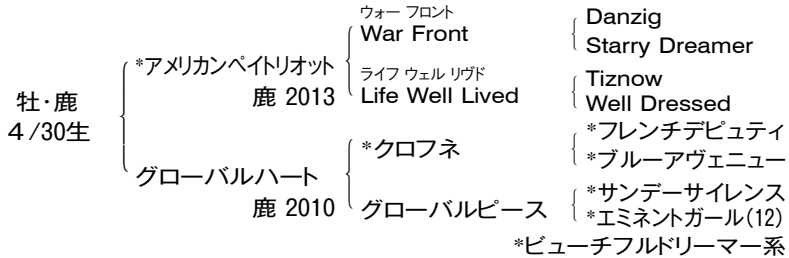

## グローバルハート2019

母グローバルハート(10 \*クロフネ)入着。産駒

グローバルビジネス(15 牡 鹿 \*ヘニーヒューズ) 1勝, ㊦

祖母グローバルピース(01 \*サンデーサイレンス) 1勝。産駒

**ホエールキャブチャ**(牝 \*クロフネ) 7勝, ヴィクトリアマイル-G1, 同 2着, 同 4着, 府中牝馬 S-G2, 同 3着, ローズ S-G2, 東京新聞杯-G3, クイーン C-G3, 芙蓉 S-OP, 桜花賞-G1 2着, 阪神ジュベナイルフィリーズ-G1 2着, オークス-G1 3着, 秋華賞-G1 3着, 札幌記念-G2 3着, ファンタジー S-G3 3着, エリザベス女王杯-G1 4着, 阪神 C-G2 5着, 中山牝馬 S-G3 5着。産駒  
アルママ(牡 オルフェーヴル) 1勝, ㊦